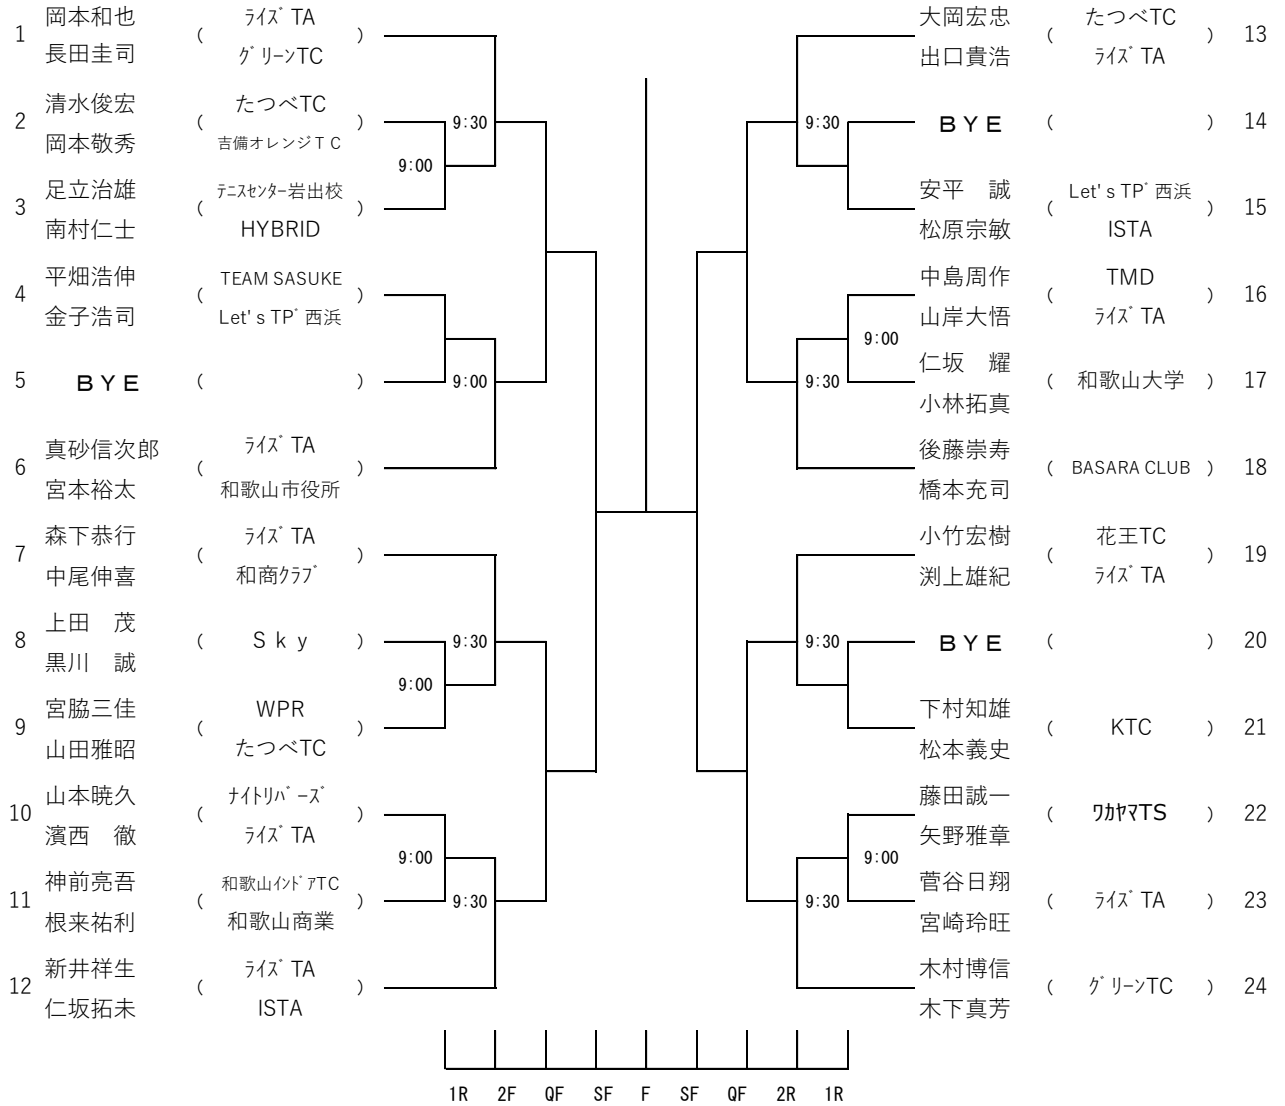

第28回海南市オープンダブルストーナメント ドロー（男子）