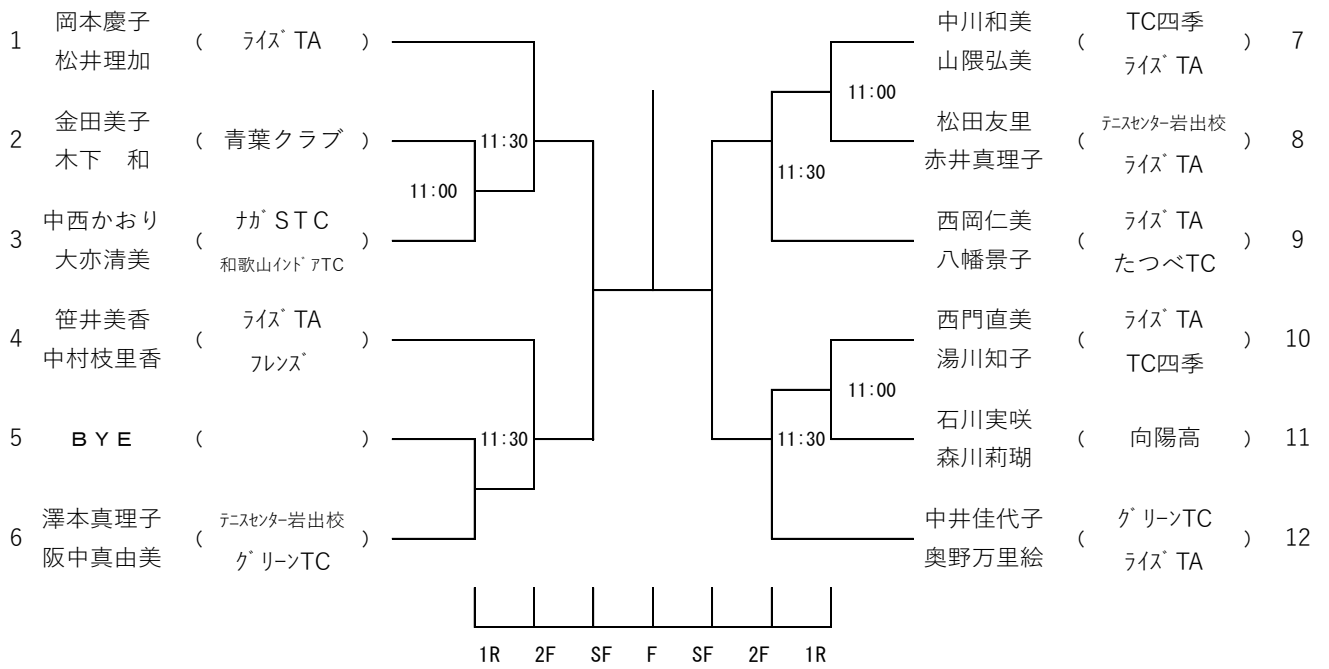

第28回海南市オープンダブルストーナメント ドロー (女子)