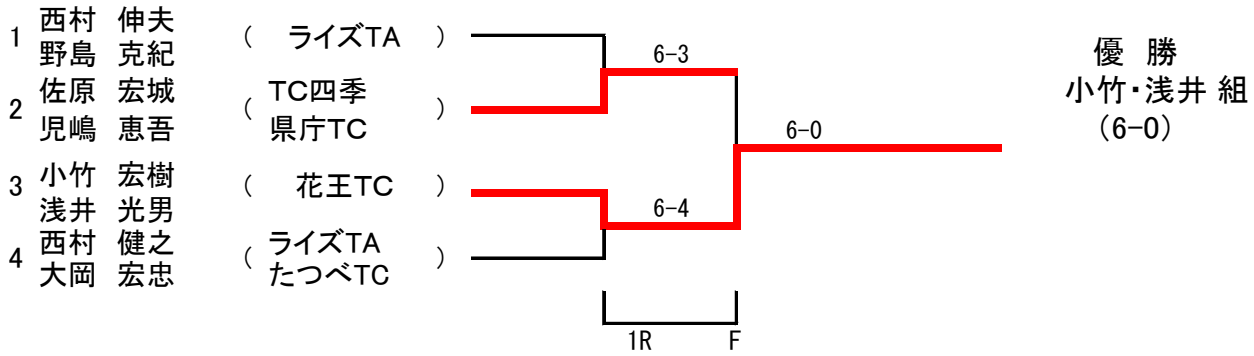

第7回海南市民総合スポーツ大会 男子本戦2位トーナメント