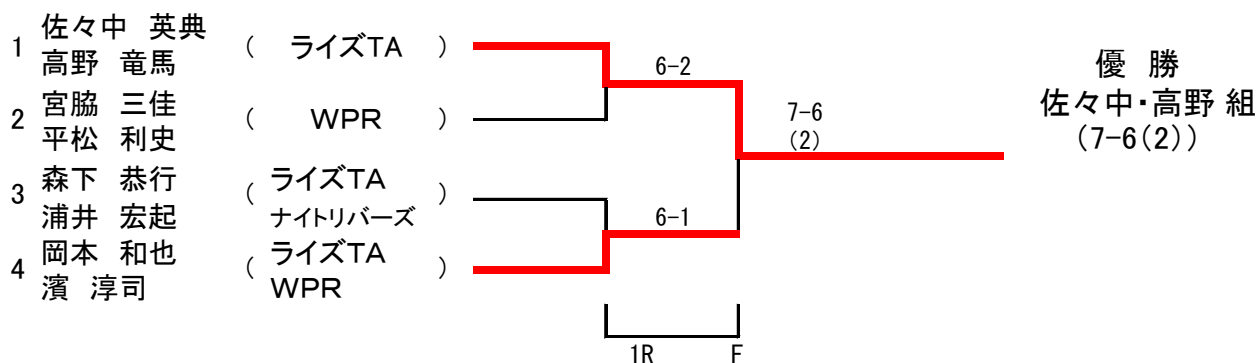

第7回海南市民総合スポーツ大会 男子予選リーグ

実施日2018/4/15

時間 (9:00)		選手名	クラブ名	①	②	③	勝一負	獲得ゲーム率	順位		
A	①	岡本 和也	ライズTA	/	7-5	6-0	2-0		1		
		濱 淳司	WPR								
	②	山田 雅昭	たつべTC		5-7	2-6	0-2			3	
		奥田 一之									
③	小竹 宏樹	花王TC	0-6	6-2	1-1		2				
	浅井 光男										
B	①	佐々中 英典	ライズTA	/	6-0		6-0	2-0		1	
		高野 竜馬									
	②	西村 伸夫	ライズTA		0-6	6-2	1-1			2	
		野島 克紀									
	③	川上 武	フリー		0-6	2-6	0-2				3
		川上 岳									
C	①	宮脇 三佳	WPR	/	6-1	6-3	2-0				1
		平松 利史									
	②	宮下 好央	TC四季		1-6	2-6	0-2				3
		清水 俊宏	たつべTC								
	③	佐原 宏城	TC四季		3-6	6-2	1-1				2
		児嶋 恵吾	県庁TC								
D	①	下村 知雄	KTC	/	4-6	5-7	2-6		0-3		4
		松本 義史									
	②	西村 健之	ライズTA		6-4	6-3	5-7	2-1	0.548		2
		大岡 宏忠	たつべTC								
	③	濱西 徹	ライズTA		7-5	3-6	7-5	2-1	0.515	3	
		山本 暁久	WAKABA								
	④	森下 恭行	ライズTA		6-2	7-5	5-7	2-1	0.562	1	
		浦井 宏起	ナイトリバーズ								

第7回海南市民総合スポーツ大会 男子本戦1位トーナメント