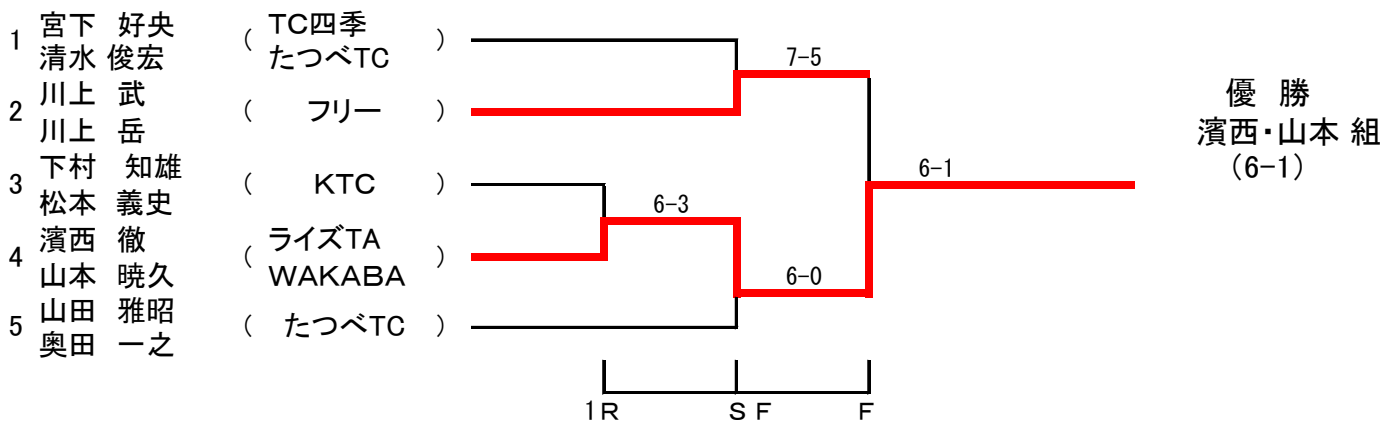

第7回海南市民総合スポーツ大会 男子本戦3位トーナメント

第7回海南市民総合スポーツ大会 女子 本戦リーグ

実施日2018/4/15

時間 (9:00)	選手名	クラブ名	①	②	③	④	⑤	勝一負	獲得ゲーム率	順位
A	①	八幡 景子	対角線	6-4	6-0	6-0(W.O)	6-3	4-0		1
		西門 直美								
	②	笹井 美香		4-6	6-1	6-0(W.O)	3-6	2-2		3
		中村 枝里香								
	③	椿原 圭子		0-6	1-6	6-0(W.O)	1-6	1-3		4
		木下 和								
	④	津村 春那		0-6(W.O)	0-6(W.O)	0-6(W.O)	0-6(W.O)	0-4		5
		津村 和果那								
	⑤	奥村 久美		3-6	6-3	6-1	6-0(W.O)	3-1		2
		湯川 知子