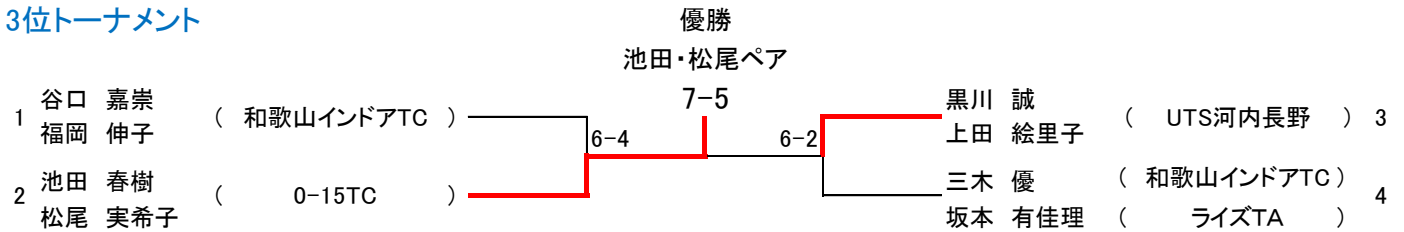

第36回 会長杯ミックスダブルス 本戦トーナメント

1位トーナメント

3位決定戦

2位トーナメント

3位決定戦

3位トーナメント

3位決定戦

4位リーグ

	選手名	クラブ名	①	②	③	勝-負	順位
1	奥田 一之	たつベTC	/	6-3	3-6	1-1	2
	西門 直美	ライズTA		3-6	3-6	0-2	
2	岡本 和也	ライズTA		3-6	6-3	2-0	3
	岡本 優花			6-3	6-3	2-0	
3	松本 義史	KTC		6-3	6-3	2-0	1
	東山 亜美	フレンズ		6-3	6-3	2-0	