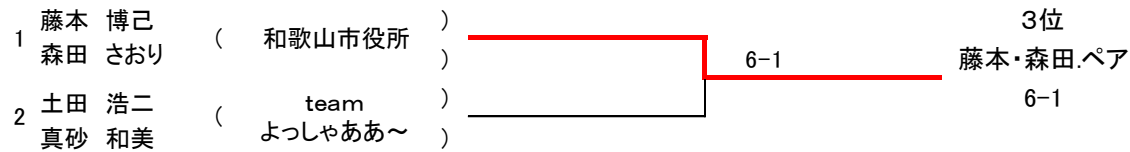

第36回 会長杯ミックスダブルス 本戦トーナメント

1位トーナメント

3位決定戦

2位トーナメント

3位決定戦

3位トーナメント

3位決定戦

4位リーグ