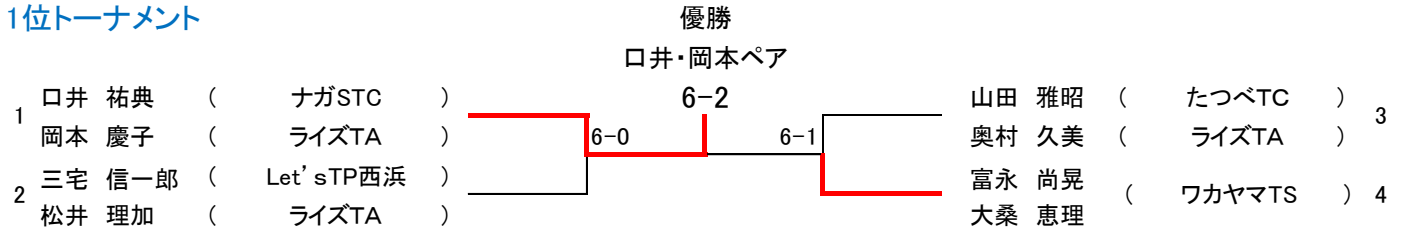

第36回 会長杯ミックスダブルス 本戦トーナメント

1位トーナメント

3位決定戦