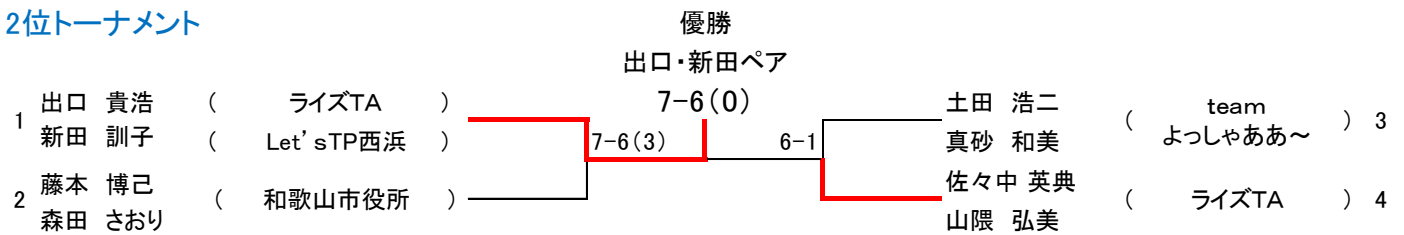

メンバー表

1	奥田 一之	たつべTC	2	山田 雅昭	たつべTC	3	三木 優	和歌山インドアTC	4	藤本 博己	和歌山市役所
	西門 直美	ライズTA		奥村 久美	ライズTA		坂本 有佳理	ライズTA		森田 さおり	
5	黒川 誠	UTS河内長野	6	谷口 嘉崇	和歌山インドアTC	7	富永 尚晃	ワカヤマTS	8	南垣内 克幸	TEAMよっしゃあ~
	上田 絵里子			福岡 伸子			大桑 恵理			土井 和枝	
9	池田 春樹	0-15TC	10	松本 義史	KTC	11	土田 浩二	teamよっしゃああ~	12	出口 貴浩	ライズTA
	松尾 実希子			東山 亜美	フレンズ		真砂 和美			新田 訓子	Let'sTP西浜
13	佐々中 英典	ライズTA	14	口井 祐典	ナガSTC	15	三宅 信一郎	Let'sTP西浜	16	岡本 和也	ライズTA
	山隈 弘美			岡本 慶子	ライズTA		松井 理加	ライズTA		岡本 優花	

第36回 会長杯ミックスダブルス 本戦トーナメント

1位トーナメント

3位決定戦

2位トーナメント

3位決定戦

3位トーナメント

3位決定戦

4位リーグ

	選手名	クラブ名	①	②	③	勝-負	順位
1	奥田 一之	たつベTC	/	6-3	3-6	1-1	2
	西門 直美	ライズTA		3-6	3-6	0-2	
2	岡本 和也	ライズTA		3-6	6-3	2-0	3
	岡本 優花			6-3	6-3	2-0	
3	松本 義史	KTC		6-3	6-3	2-0	1
	東山 亜美	フレンズ		6-3	6-3	2-0	