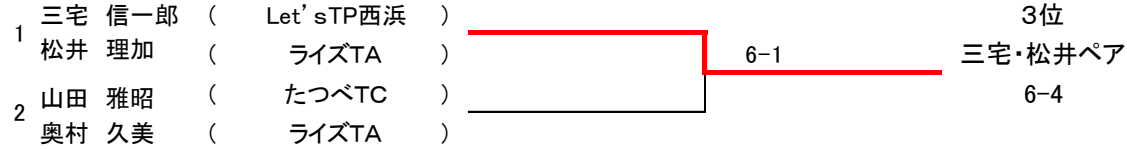

第36回 会長杯ミックスダブルス 本戦トーナメント

1位トーナメント

3位決定戦

2位トーナメント

3位決定戦

3位トーナメント

3位決定戦

4位リーグ

	選手名	クラブ名	①	②	③	勝-負	順位
1	奥田 一之	たつベTC	/	6-3	3-6	1-1	2
	西門 直美	ライズTA		3-6	3-6	0-2	
2	岡本 和也	ライズTA		3-6	6-3	2-0	3
	岡本 優花			6-3	6-3	2-0	
3	松本 義史	KTC		6-3	6-3	2-0	1
	東山 亜美	フレンズ		6-3	6-3	2-0