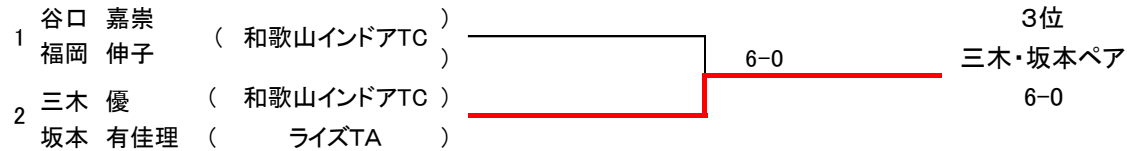

第36回 会長杯ミックスダブルス 本戦トーナメント

1位トーナメント

3位決定戦

2位トーナメント

3位決定戦

3位トーナメント

3位決定戦

4位リーグ