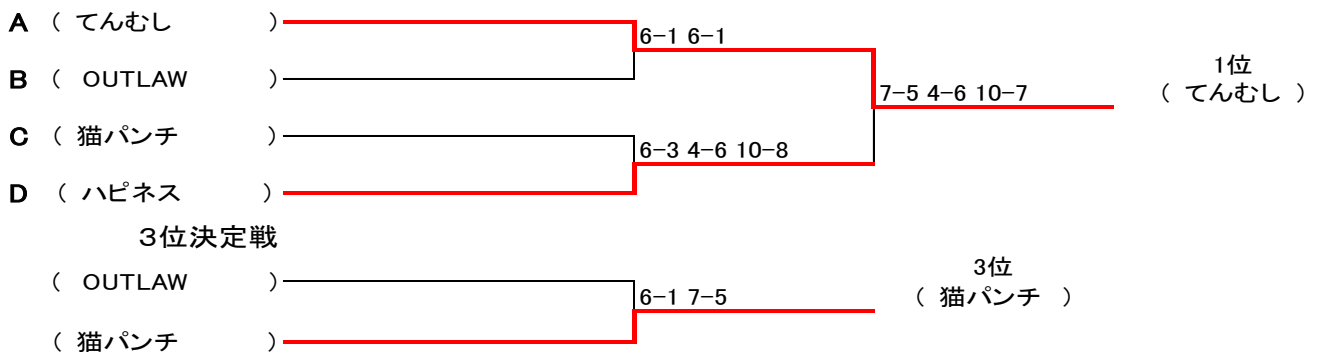

本戦トーナメント

1位トーナメント

2位トーナメント

3位トーナメント

第12回 Best friends Cup メンバー表

	クラブ名.	1	2	3	4
1	たつべ	山田 雅昭	奥田 一之	新屋 安輝子	左向八重美
2	てんむし	池田 春樹	阪下 健太	松田 佳子	八尾 由紀
3	WAKABA	谷口 嘉崇	藤田 寛之	中村 枝里香	福岡 伸子
4	ハピネス	矢野 雅章	長尾 恭平	西岡 仁美	中圖 朱里
5	焼肉くらぶ	口井 裕典	佐々中 英典	中井佳代子	深海 ひろみ
6	やきにくくらぶ	岡本 和也	谷野 謙次	岡本 慶子	高村 久美
7	ヤキニクCLUB	宮本 剛	谷本駿佑	山隈弘美	松島 由香里
8	YAKINIKUくらぶ	三宅信一郎	中島 周作	奥野 万里絵	中川 和美
9	OUTLAW	濱西 徹	浦井 宏起	森田 さおり	笹井 美香
10	チーム なおみちゃん	奥谷 将士	山本 卓	八幡 景子	西門 直美
11	TEAM 大岡	出口 貴浩	大岡 宏忠	出口 磨美	東山 亜美
12	猫パンチ	山本 暁久	西村 伸夫	湯川 知子	西村明日香