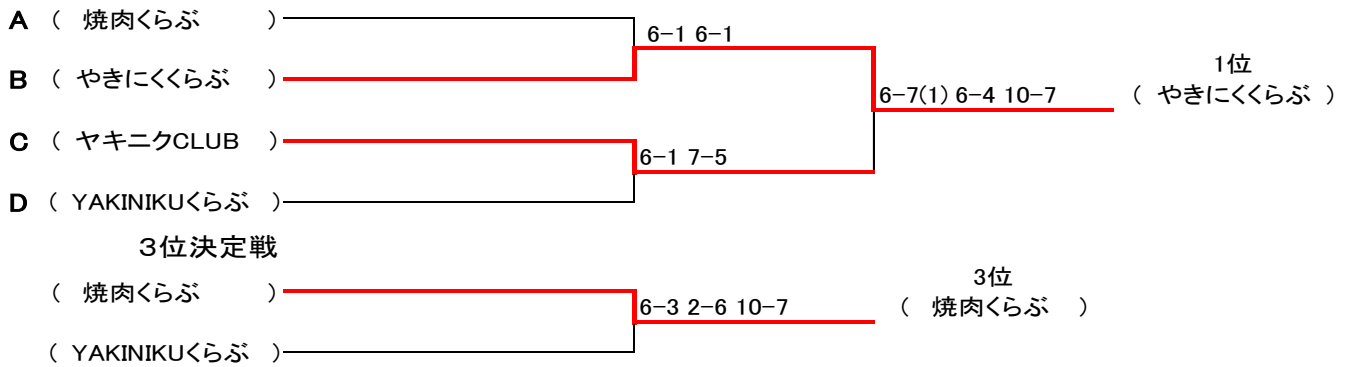

本戦トーナメント

1位トーナメント