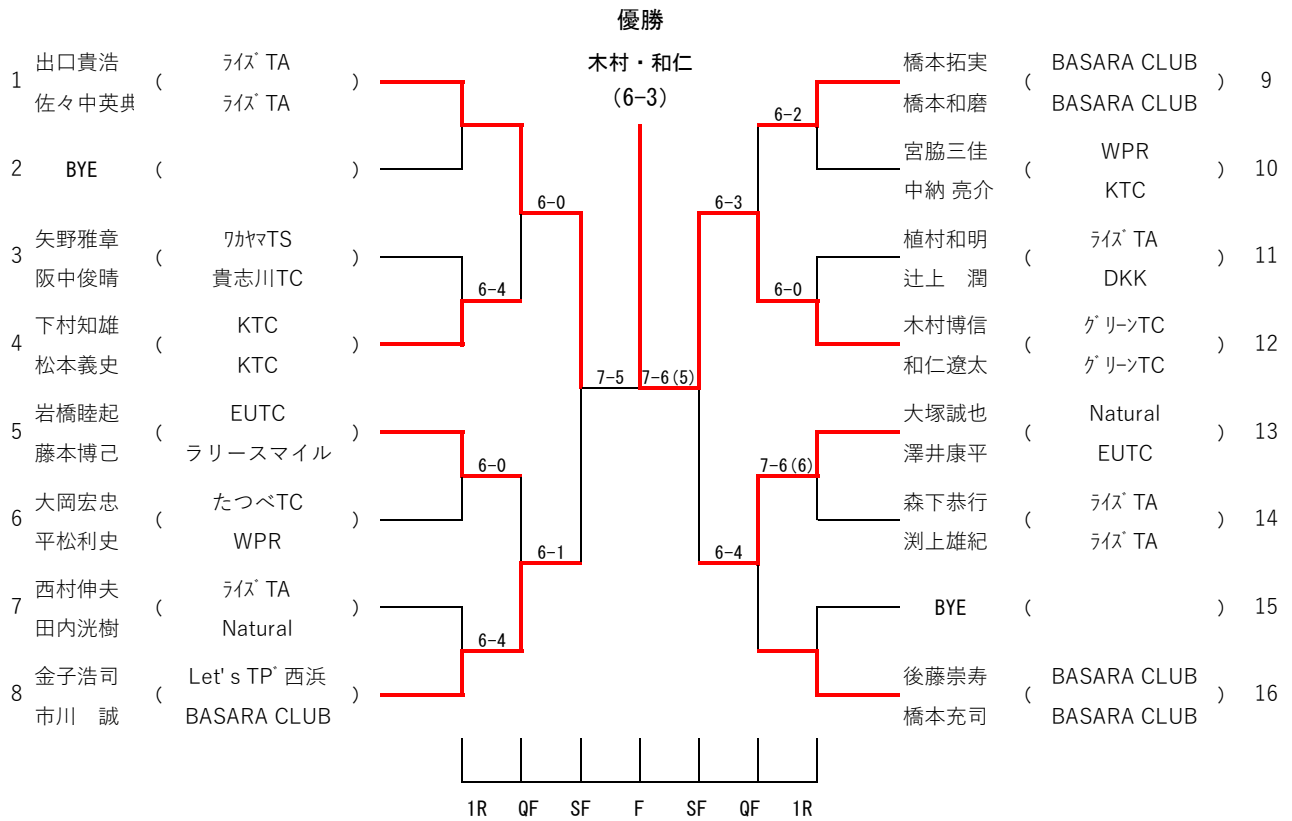

第42回オープンダブルス 男子ダブルス

実施日2022/10/16