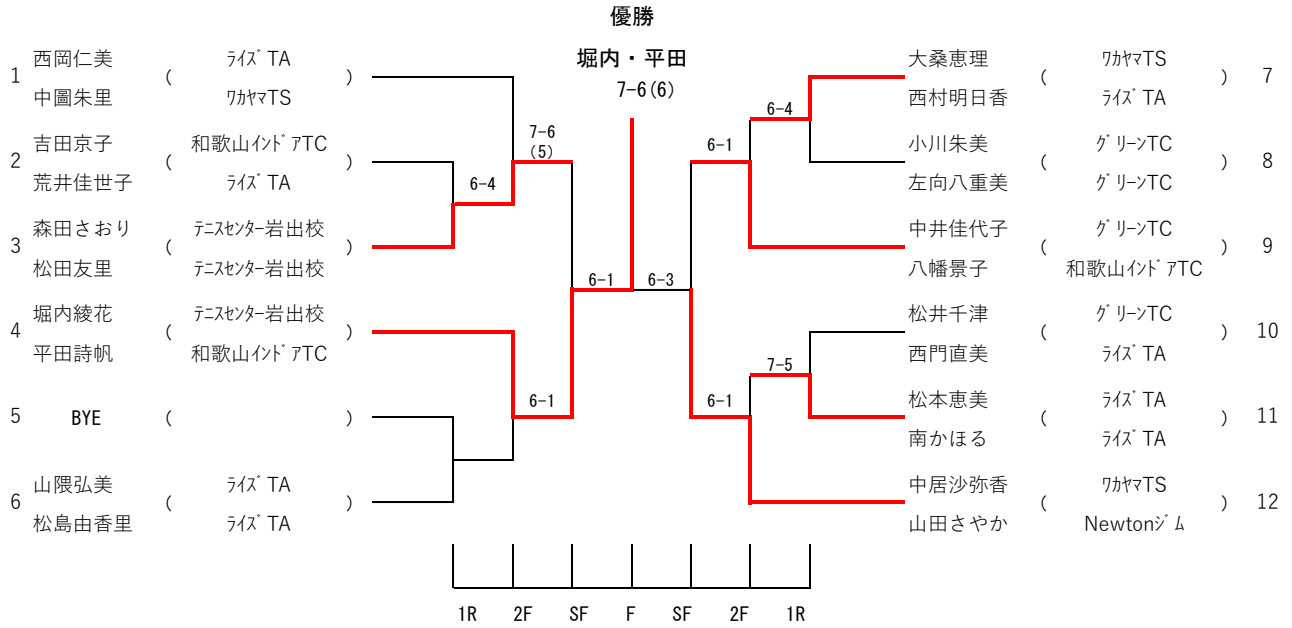

第42回オープンダブルス 女子ダブルス

実施日2022/10/16