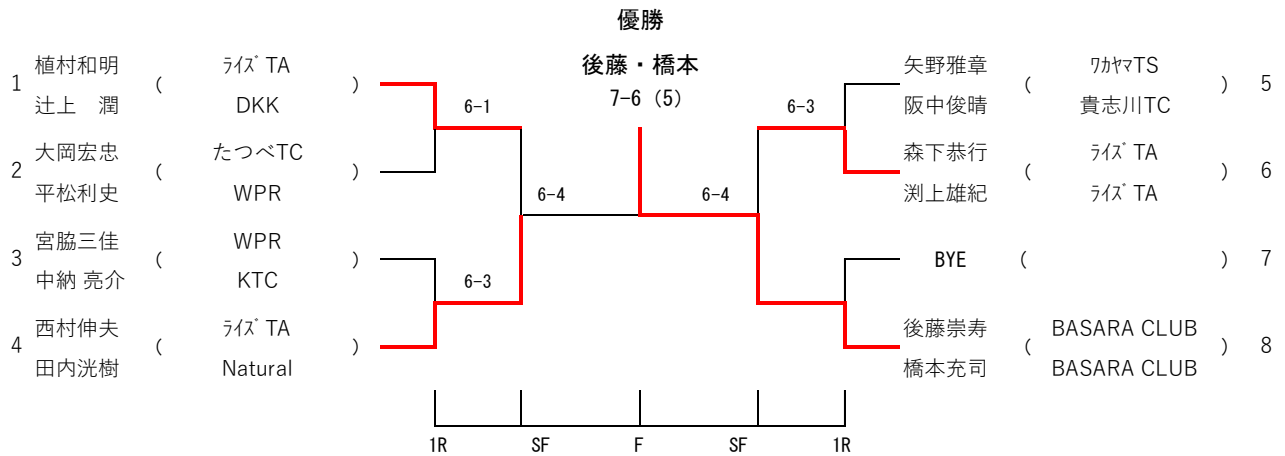

### 《大会注意事項》

1. 出席は原則として、試合指定時刻の10分前までに本部へ届けて下さい。  
試合指定時刻に遅れた場合は失格となりますので注意して下さい。
2. 試合方法  
全試合、ノーアド1セットマッチ (6-6タイブレークマッチ)
3. 試合前のウォーミングアップはサービス4球のみとします。
4. 試合は全てセルフジャッジとします。
5. 雨天決行もあるので、試合時刻10分前までに集合して下さい。
6. 雨天順延による日程変更もありますので、大会会場及び、  
海南市テニス協会HP (<http://kainan-tennis.com/>)にて確認して下さい
7. 試合進行上、予定より早く試合を行うことがあります。
8. 試合の運営は、JTA TENNIS RULE BOOK 2022に基づいて行います。
9. 競技中参加者が傷害を生じた場合は、主催者は応急処置のみ行います。

### ※コロナ対策・熱中症予防

- ①当日、受付時に検温を行い、37.5度以上の熱がある場合の参加は認めません
- ②会場内はマスクを着用 (試合中を除く)
- ③試合終了後、握手はしない。
- ④試合中・待機時もこまめに水分補給をして下さい

以上

第42回オープンダブルス 男子ダブルス

実施日2022/10/16

第42回オープンダブルス 男子ダブルス コンソレ

実施日2022/10/16

第42回オープンダブルス 女子ダブルス